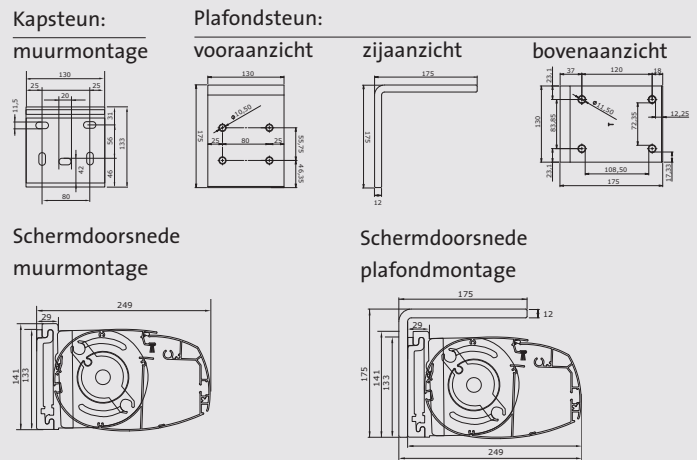

Maatvoering

Uw Verano® dealer:

Bonlite zonweringen
Kennemerlaan 39
1972 EG IJmuiden

info@bonlite.nl
0255-531324

www.bonlite.nl