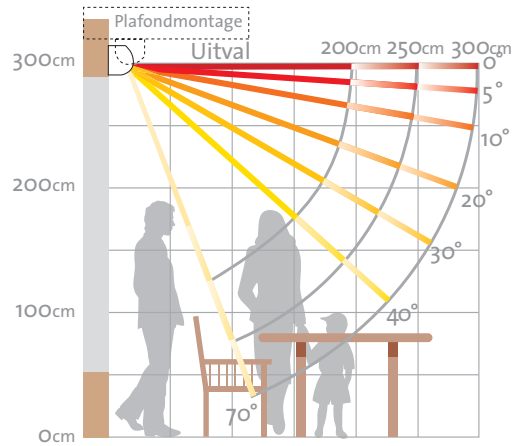

Knikarmscherm

V280-Ipanema®

De Ipanema® is één van de top schermen uit het Verano® assortiment. Het is een compact cassette-scherm met een slank gelijnde voorlijst en bovenkap.

Ook ideaal bij plafond montage. Zelfs bij geheel open scherm is de oprobuis niet zichtbaar. Tegen meerprijs leverbaar met verlichtingsprofiel voorzien van geïntegreerde spotjes.

Fotografie: Herman van Heusden
Styling: Judith van Mourik

Stabiele techniek

De Ipanema® is in schuine traploos in te stellen van 5° tot 70° en bij plafondmontage van 17° tot 70° (zie schema rechts). De uitval is 200, 250, of 300 cm. De voorlijst is perfect af te stellen waardoor de optimale sluiting van uw scherm wordt gegarandeerd.