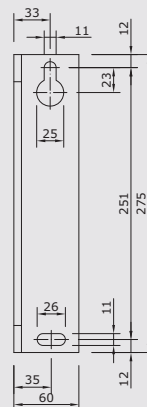

Maatvoering

Kapsteun