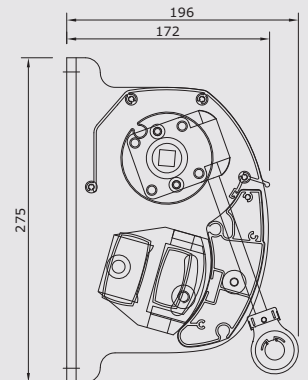

Schermdoorsnede

Uw Verano® dealer:

Bonlite zonweringen
Kennemerlaan 39
1972 EG IJmuiden