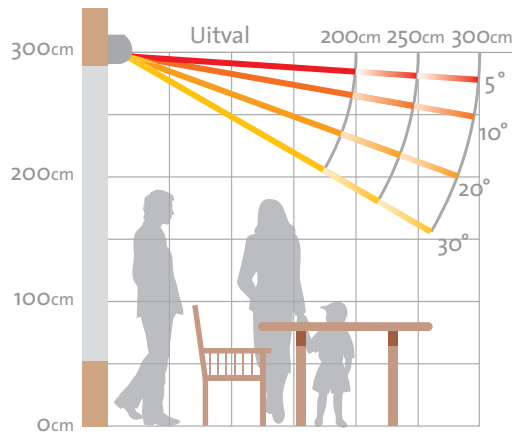

Knikarmscherm

V225-Porto®

De Porto® is één van de vele schermen uit het Verano® assortiment. Het is een uitstekend semi cassettescherm met een mooie afgeronde voorlijst en bovenkap. Door een perfecte aansluiting van de voorlijst met de bovenkap wordt voorkomen dat het doek aan de voorzijde vervuild.

Stabiele techniek

De Porto® is in schuine traploos in te stellen van 5° tot 30° (zie schema rechts). De uitval is 200, 250 of 300 cm. De voorlijst is perfect af te stellen waardoor de optimale sluiting van uw scherm wordt gegarandeerd.