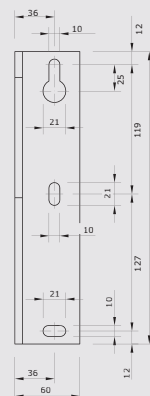

Maatvoering

Kapsteen