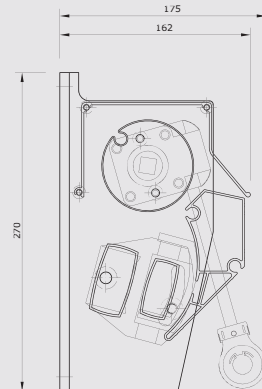

Schermdoorsnede