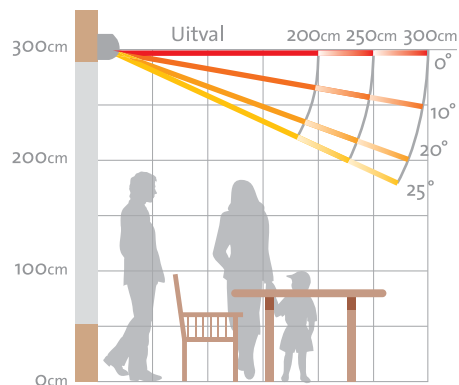

Knikarmschermer

V210-Rhodos®

De Rhodos® is één van de vele schermen uit het Verano® assortiment. Het is een uitstekend standaard knikarmschermer met een strakke vormgeving. Een traditioneel scherm met een al jaren beproefde techniek.

Stabiele techniek

De Rhodos® is in schuine traploos in te stellen van 0° tot 25° (zie schema rechts). De uitval is 200, 250, of 300 cm. De voorlijst is perfect af te stellen waardoor de optimale sluiting van uw scherm wordt gegarandeerd.