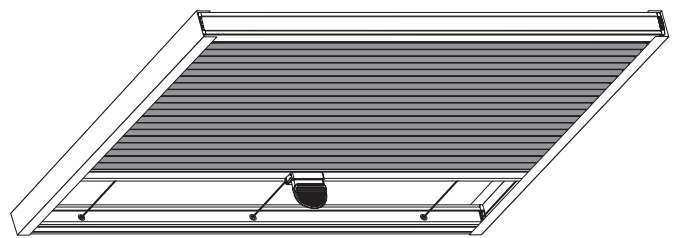

Schaduwrijke veranda

De plissé wordt onder de dakplaat van de terrasoverkapping gehangen, de stof wordt daardoor nooit blootgesteld aan invloeden van buitenaf. De plissé is eenvoudig in- en uit te schuiven met een handgreep of bedieningsstang. Zo kunt u zelf de mate van schaduw onder uw veranda bepalen. De plissé wordt uiteraard volledig voor u op maat gemaakt.

Twee prachtige kleuren

U heeft de keuze uit twee kleuren: lichtgrijs of gebroken wit. Beide kleuren passen perfect bij de terrasoverkapping van Verano®, welke veelal besteld worden in wit of antraciet.